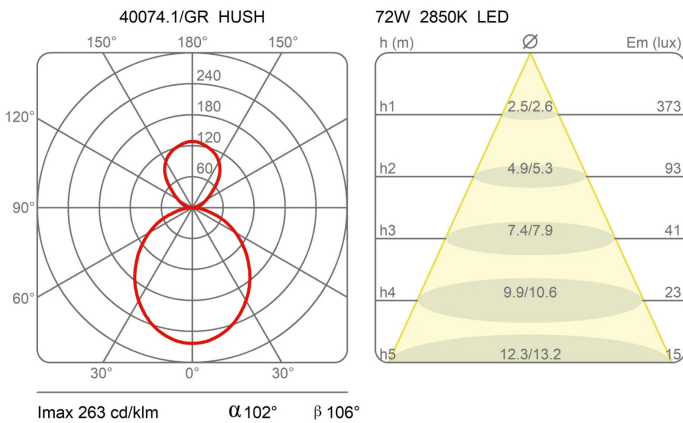

SYSTÈME LIGHT&SOUND Panneaux acoustiques avec une technologie (Caimi brevets)

Prix

Famille Module d'éclairage Hush  
 Type Suspension  
 Utilisation Intérieur

**Dimensions**

Hauteur 8 cm  
 Profondità 5 cm  
 Lunghezza 125 cm  
 Longueur du câble d'alimentation 400 cm  
 Poids 2 Kg

**Certifications**

**Courbes photométriques**